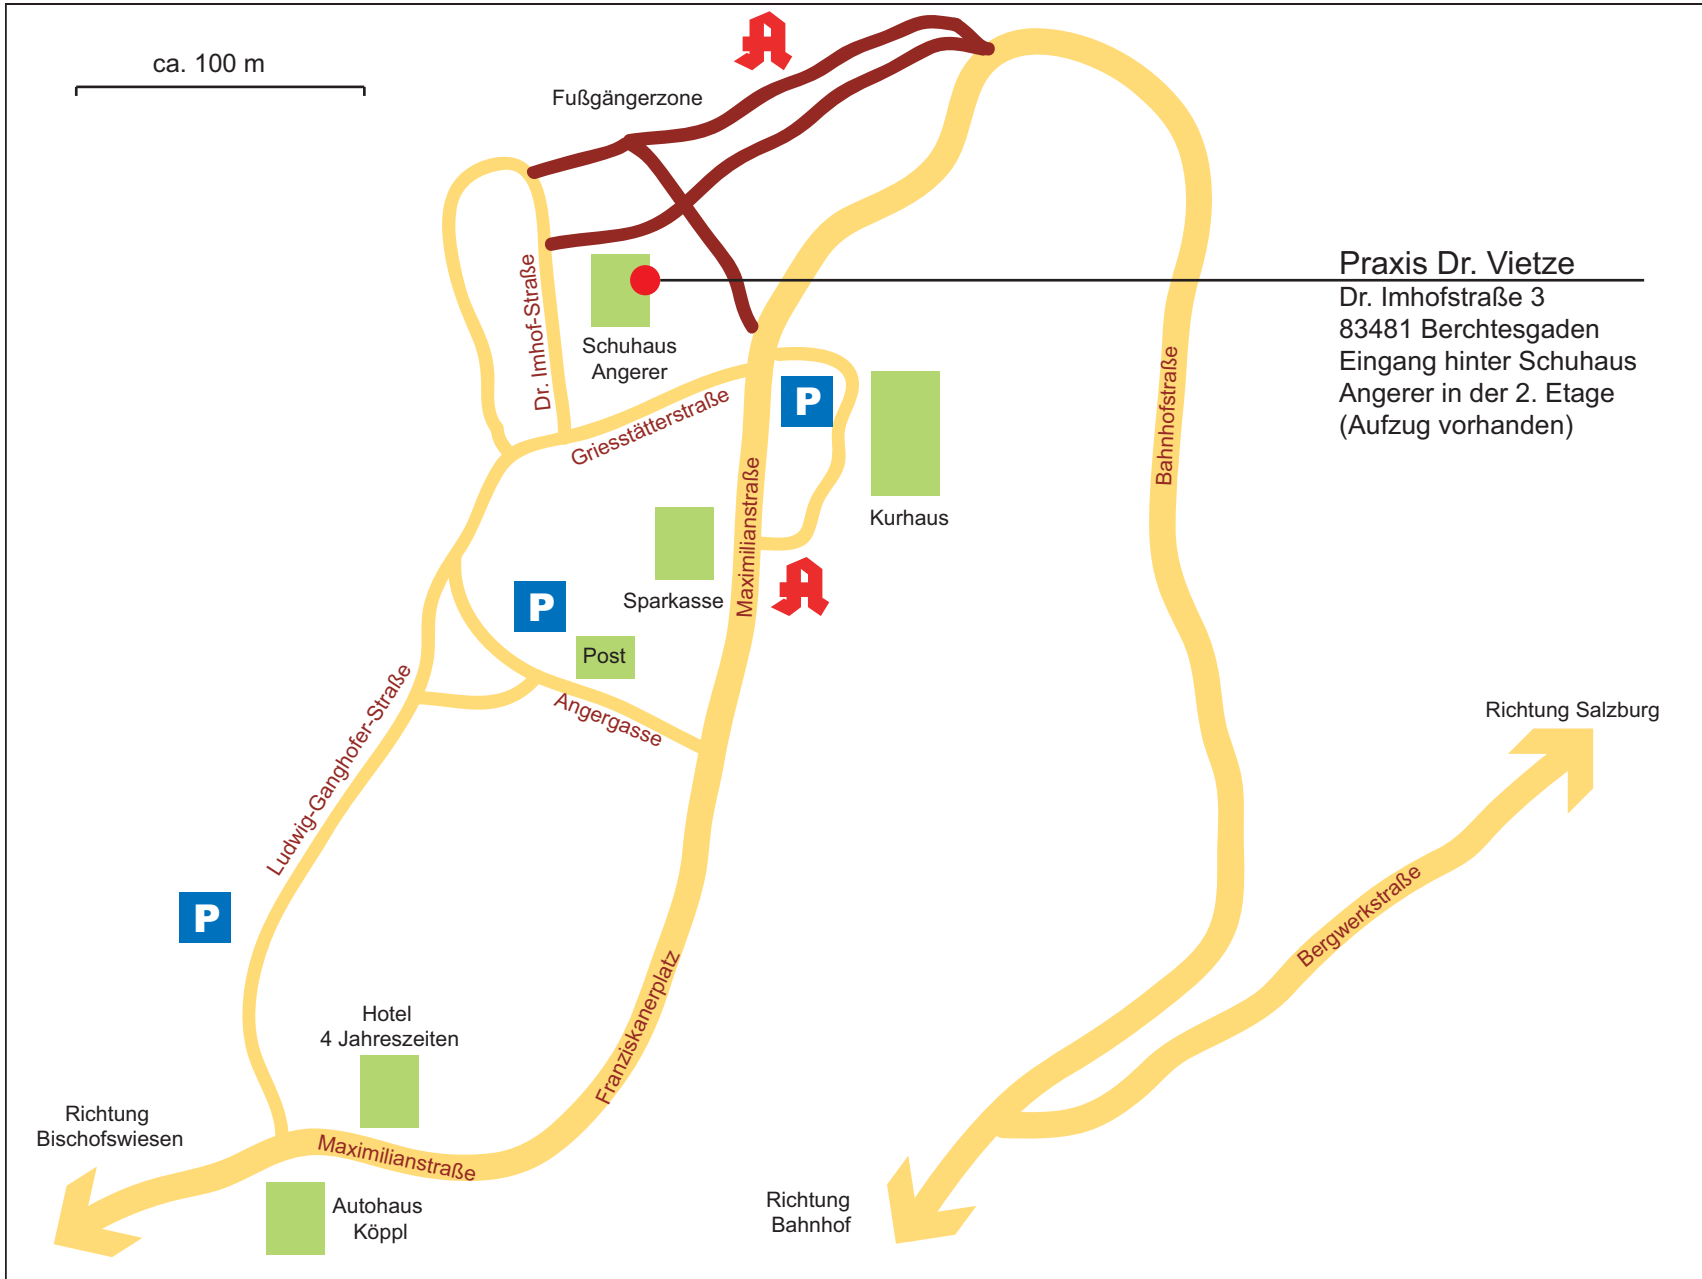

ca. 100 m

Praxis Dr. Vietze
Dr. Imhofstraße 3
83481 Berchtesgaden
Eingang hinter Schuhhaus
Angerer in der 2. Etage
(Aufzug vorhanden)